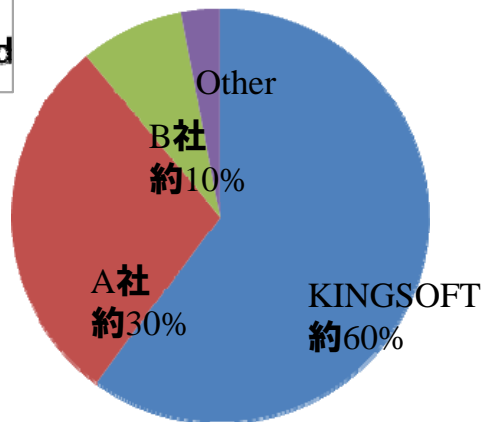

※各製品の単体販売はございません

Kingsoft Suiteとは?

Kingsoft Suiteは、オフィスソフト、セキュリティソフト、辞書ソフトがセットになった企業向け総合パッケージです。

日本国内
オフィス互換性ソフト
シェアNO.1

文章ソフト、表計算、プレゼンテーションがセットになった
オフィス総合ソフト

世界で2,000万人
国内で400万人が利用する総合セキュリティソフト

軽快なウイルス対策を
実現