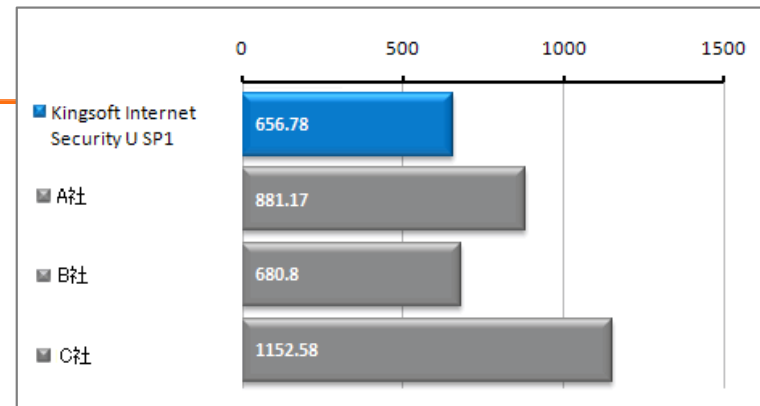

軽快性

スキャンの所要時間は驚異の短さ

CPU負荷率を軽減し、セキュリティソフトにありがちなパフォーマンスへの影響を極力抑え、ストレスのない環境を提供。存在を意識させないプログラムです。

圧倒的な起動時間の短さ

セキュリティソフトの起動時間が圧倒的に短く。セキュリティソフトを入れていると起動まで時間がかかるとイライラすることはもうありません。

※ここでいう起動とは、PCの電源を立ち上げて安定するまで(CPU使用率が0%になるまで)を意味しています。

メモリ使用量の少なさ

Kingsoftメモリ使用量も圧倒的に少なさ。パソコンへの負荷を抑え、ユーザーはストレスなく他の作業をすることが可能。

※検証実施時期：2009年8月10日 キングソフト社同一環境テスト実施の結果

スキャン時の平均所用時間(秒)