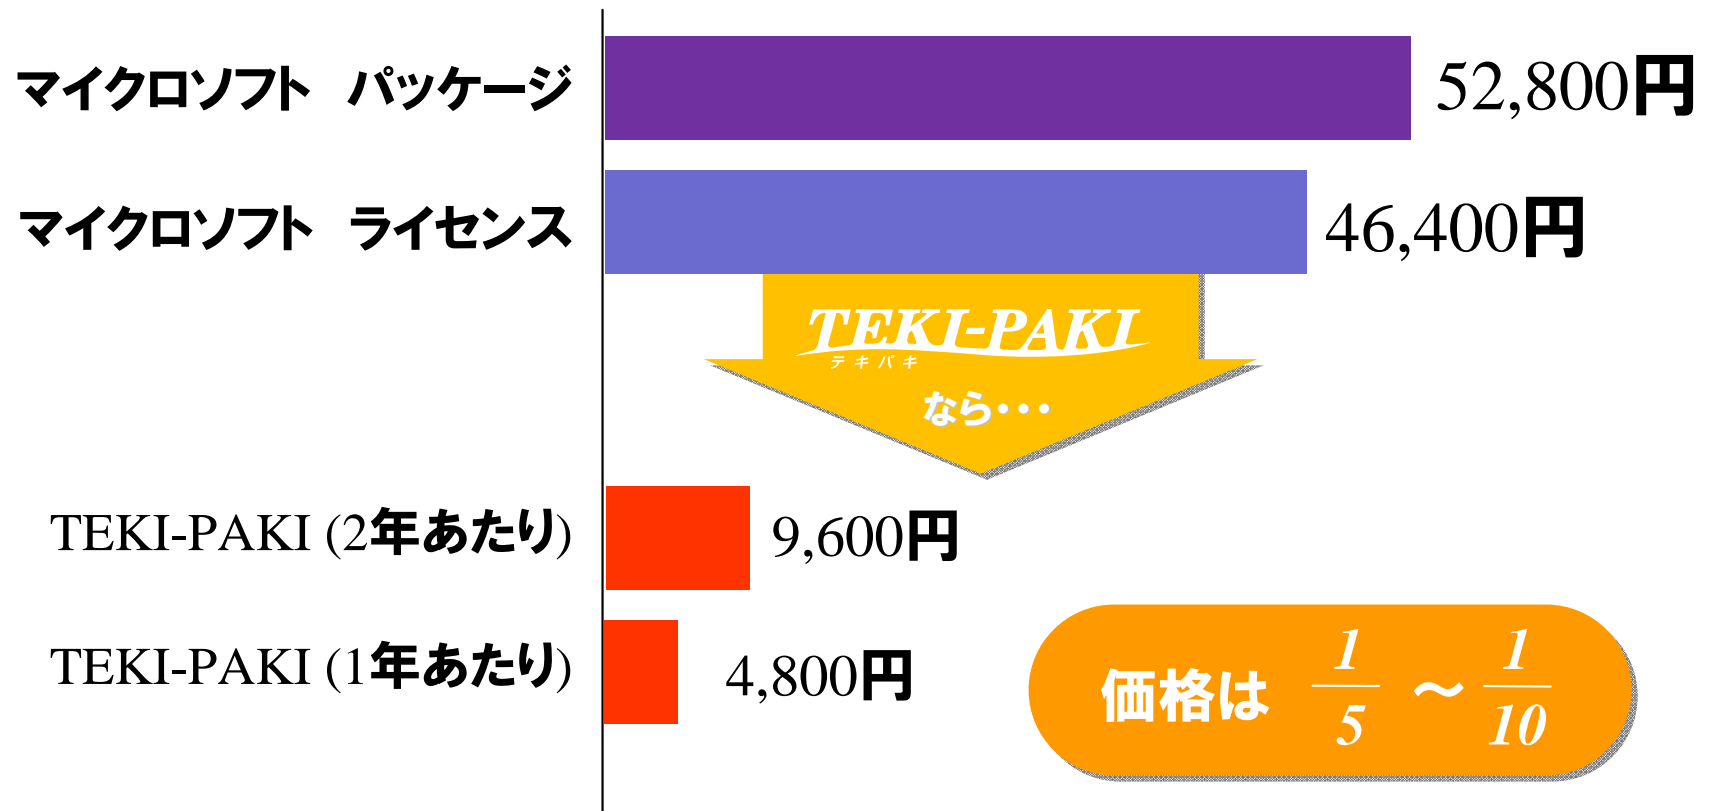

メモリ使用量の少なさ

Kingsoftメモリ使用量も圧倒的に少なさ。パソコンへの負荷を抑え、ユーザーはストレスなく他の作業をすることが可能。

※検証実施時期：2009年8月10日 キングソフト社同一環境テスト実施の結果

スキャン時の平均所用時間(秒)

ログオンからCPU 0%までの経過時間(秒)

メモリ使用量

マイクロソフトオフィスと比較すると・・・

Cost
Down