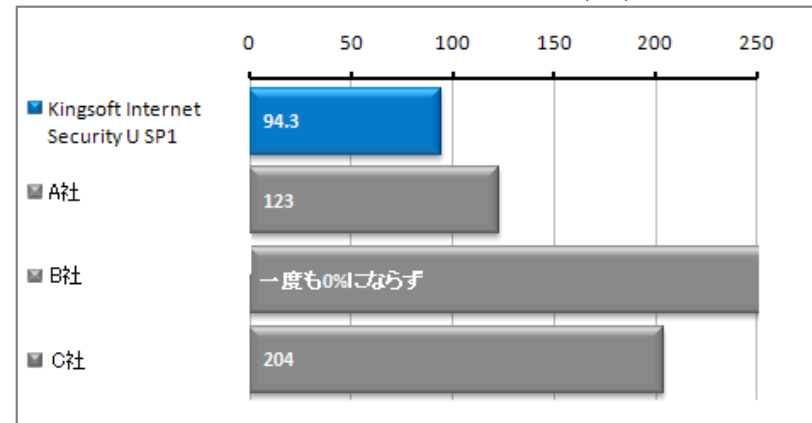

メモリ使用量の少なさ

Kingsoftメモリ使用量も圧倒的に少なさ。パソコンへの負荷を抑え、ユーザーはストレスなく他の作業をすることが可能。

※検証実施時期：2009年8月10日 キングソフト社同一環境テスト実施の結果

スキャン時の平均所用時間(秒)

ログオンからCPU 0%までの経過時間(秒)

メモリ使用量

マイクロソフトオフィスと比較すると・・・

Cost
Down