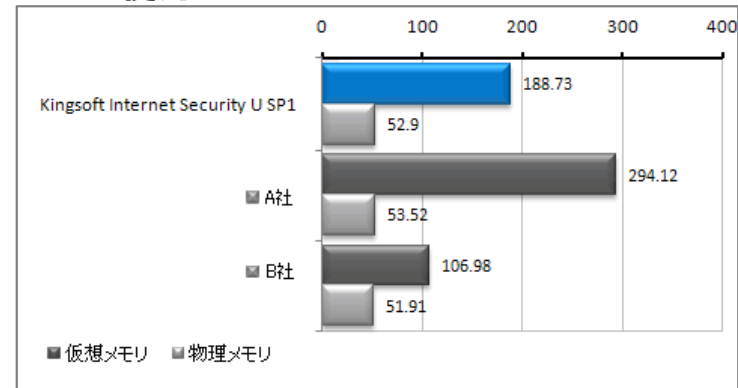

メモリ使用量の少なさ

Kingsoftメモリ使用量も圧倒的に少なさ。パソコンへの負荷を抑え、ユーザーはストレスなく他の作業をすることが可能。

※検証実施時期：2009年8月10日 キングソフト社同一環境テスト実施の結果

スキャン時の平均所用時間(秒)

ログオンからCPU 0%までの経過時間(秒)

メモリ使用量

マイクロソフトオフィスと比較すると・・・

Cost
Down