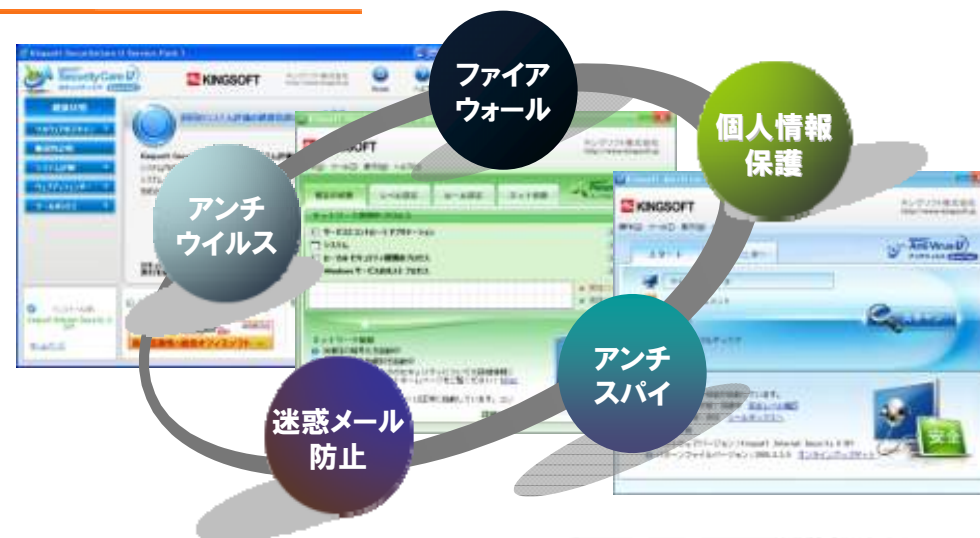

・マウスオン辞書・ハイライト翻訳

マウスポインタのある箇所の単語の意味を検索。WebやPDF上でもオフラインでも、検索ができ、辞書を立ち上げなくてもいつでも調べられます。

マウスオン辞書

・例文検索機能

指定した単語を含まれた例文を検索し、表示します。

・翻訳機能

翻訳したい文章を入力するだけで翻訳結果を表示。翻訳言語を切り替えることもできます。

ハイライト翻訳

・ハイライト翻訳

翻訳したい部分をドラッグするだけで、翻訳結果をすばやく表示します。

WebやPDF上でも翻訳できます。

・単語帳機能

辞書の検索結果から、覚えたい単語で単語帳を作成できます。

単語帳の表示形式は一覧とカード形式があり、カード形式は印刷して単語カードにすることも。

・テスト機能

単語帳の内容から自動でテストを作成。難易度別や選択した単語だけのテスト作成や、選択問題や記述問題など、出題形式も選べます。

※Kingsoft辞書は無料提供されているソフトウェアです。

快適さとパフォーマンスを兼ねそろえたウイルス対策ソフト

セキュリティ対策として豊富な機能を提供

- アンチウイルス
- アンチスパイウェア
- アンチスパム
- アンチフィッシング
- ウェブディフェンダー
- ファイアウォール
- PCセキュリティ診断

信頼性

VB100を受賞、Checkmark認証取得の高品質を実現

※VB100(Virus Bulletin 100% award)は、コンピューターウイルスに関して国際的な権威であるイギリスのVirus Bulletin社より既知ウイルス検出力に優れた製品に与えられる賞です。

▼Antivirus

オンライン信用認証:

怪しいファイルが見つかったら、キングソフトにリアルタイムに転送→解析。

素早く、パターンファイルに反映。

※ファイル送付の自動送付は、お客様の許諾を得て実施します。

ブートクリーン技術:

Windowsが起動する前にウイルス駆除。
システムに深く入り込んだウイルスは検知できても、
駆除できない場合がありますが、
ブートクリーンによりWindows起動前にウイルスを駆除します。