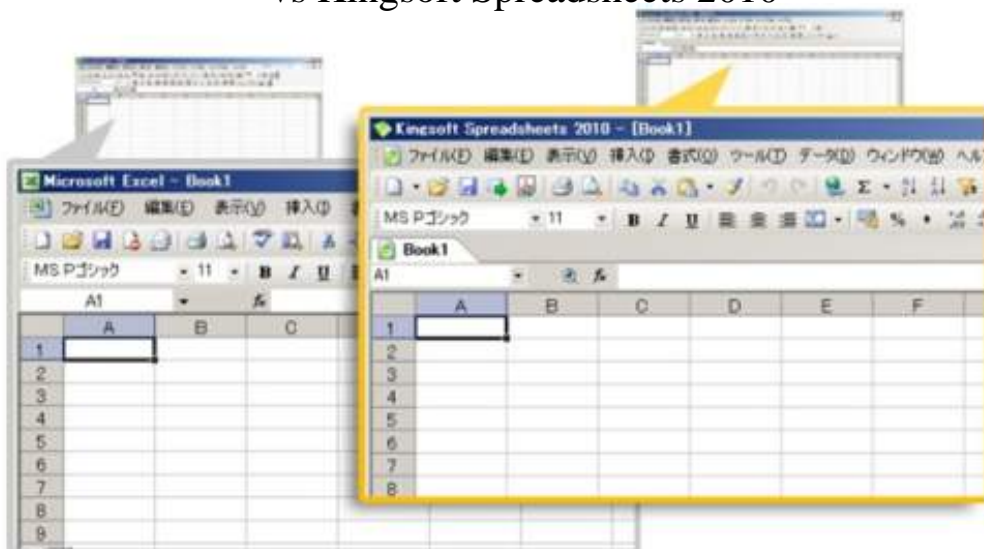

Microsoft Word 2003 vs Kingsoft Writer 2003

Microsoft Excel 2003
vs Kingsoft Spreadsheets 2010

Microsoft PowerPoint 2003
vs Kingsoft Presentation 2010

Microsoft Office2003との互換オフィス比較

Microsoftドキュメントの再現性については行間、罫線、見た目など全ての項目において互換性ソフトの中でも非常に優れています