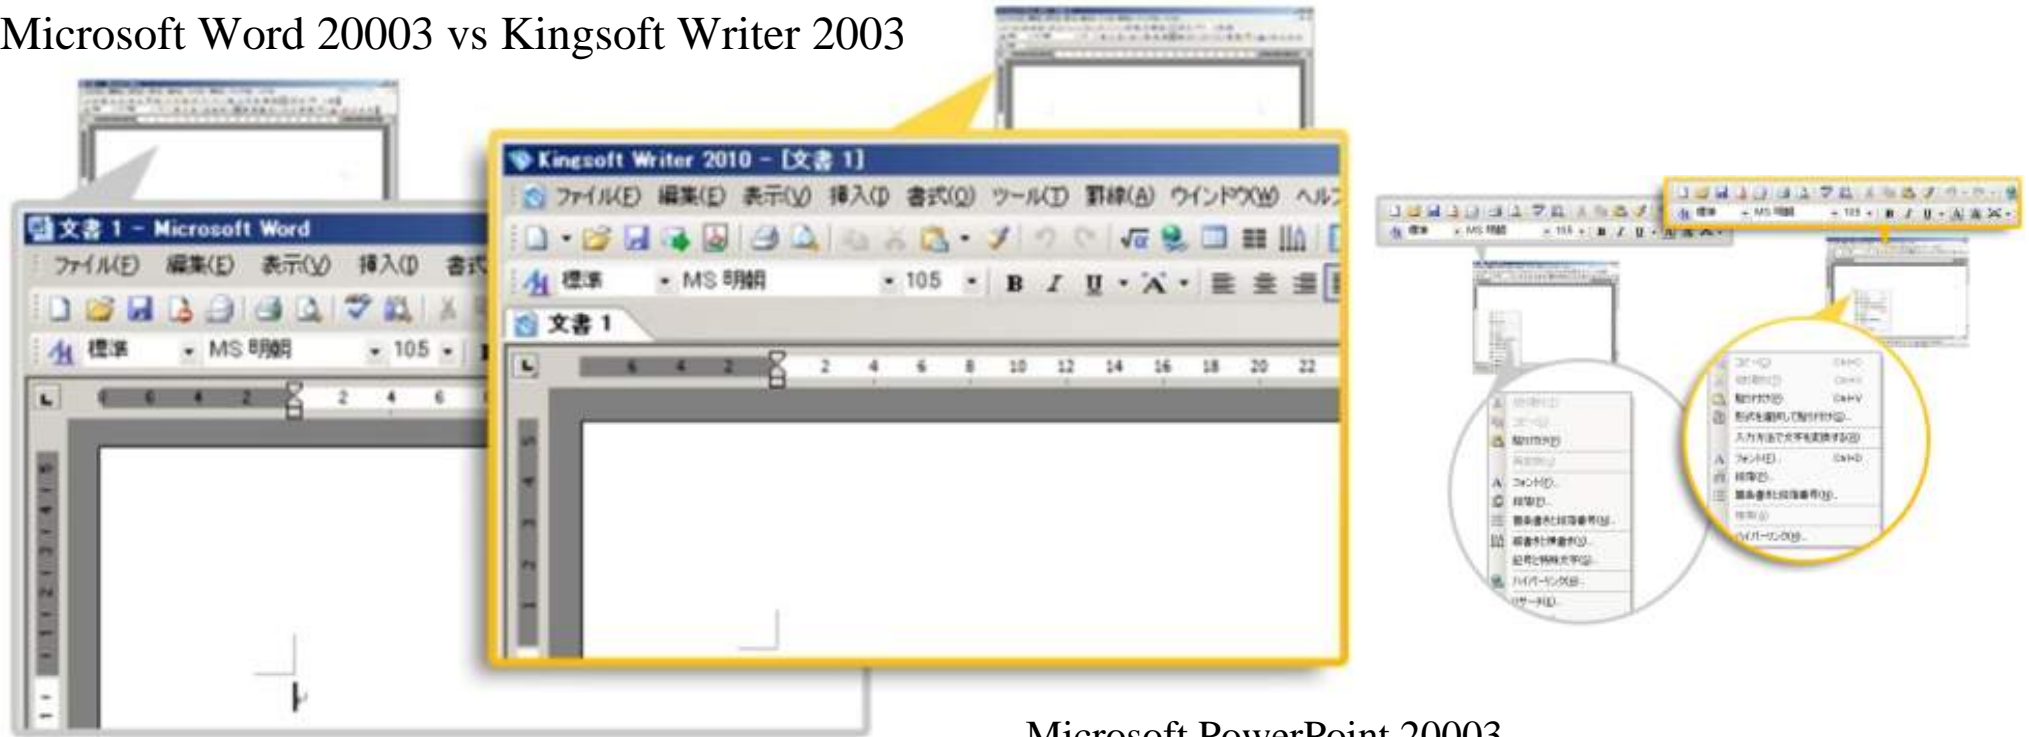

Kingsoft Office 2010 <マイクロソフト オフィス比較>

Microsoft Word 2003 vs Kingsoft Writer 2003